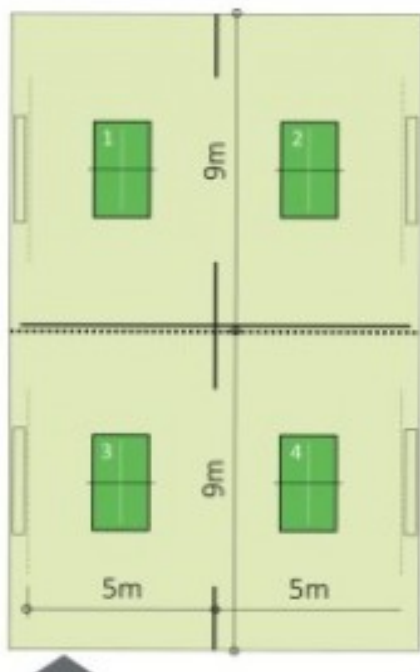

Herna Jindřichův Hradec 1930 Jindřichův Hradec III., sídl.Vajgar 692

Oddíl: Jindřichův Hradec 1930

Pro soutěže: Krajská soutěž 1. třídy, Krajská soutěž 2. třídy, Regionální soutěž 1. třídy, Regionální soutěž 2. třídy, Regionální soutěž 3. třídy, Regionální soutěž 1. třídy, Regionální soutěž 2. třídy, Regionální soutěž 3. třídy,

Adresa: Jindřichův Hradec III., sídl.Vajgar 692

Bližší určení: tělocvična 5. Zákl. školy

GPS: 49°8'17.966"N, 15°1'23.077"E

Sociální zařízení: šatny, WC, sprchy

Rozměr celého hracího prostoru: 18,00 x 9,00 m

Výška nad hracím prostorem: 7,00 m

Podlaha v hracím prostoru: parkety

Rozměr prostoru pro 1 stůl: 9,00 x 4,50 m

Počet stolů: 4

Předložil: Mátl Ladislav, 30.04.2018

Schválil: Dvořák Martin, 28.01.2020

Nákres:

varianta 1